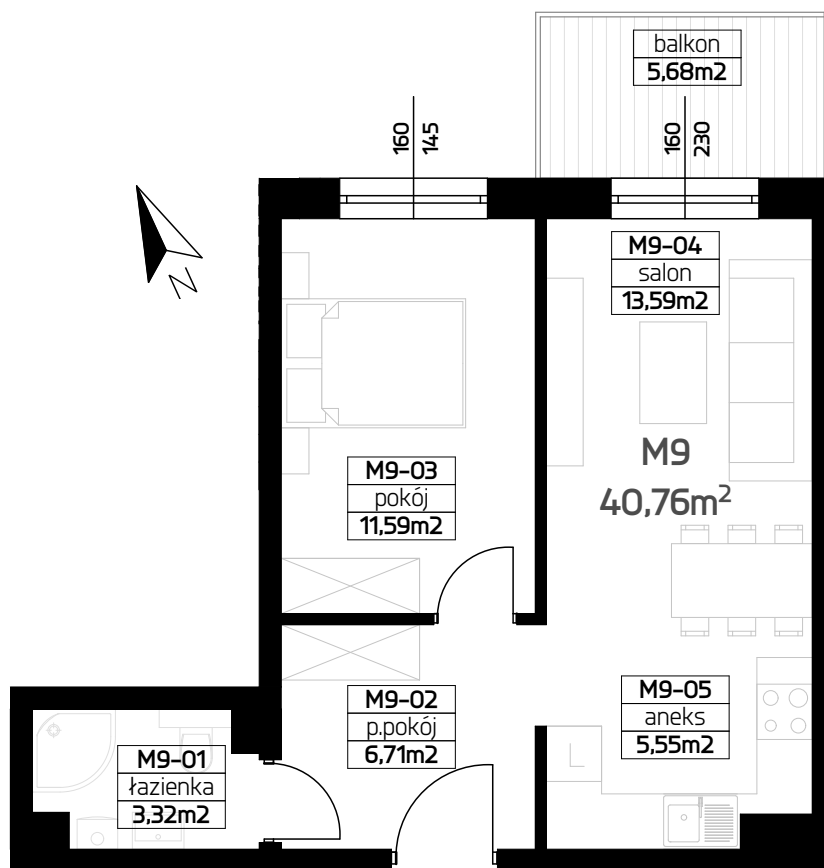

MIESZKANIE M9

40,76 M²

2 POKOJE + ANEKS

I PIĘTRO

RZUT MIESZKANIA 1:75

ZESTAWIENIE POWIERZCHNI

01 ŁAZIENKA	3,32 m ²
02 PRZEDPOKÓJ	6,71 m ²
03 POKÓJ	11,59 m ²
04 SALON	13,59 m ²
05 ANEKS	5,55 m ²
SUMA	40,76 m²