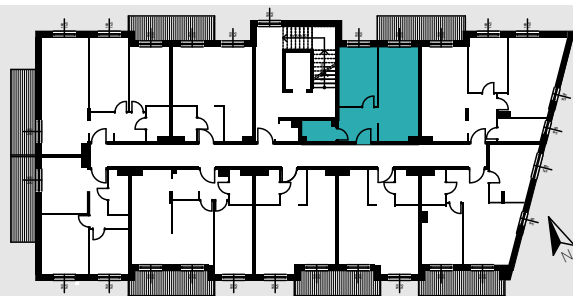

MIESZKANIE M9

40,76 M²

2 POKOJE + ANEKS

I PIĘTRO

RZUT MIESZKANIA 1:75

ZESTAWIENIE POWIERZCHNI

01 ŁAZIENKA	3,32 m ²
02 PRZEDPOKÓJ	6,71 m ²
03 POKÓJ	11,59 m ²
04 SALON	13,59 m ²
05 ANEKS	5,55 m ²
SUMA	40,76 m²