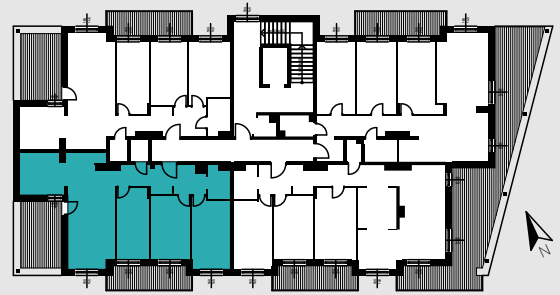

MIESZKANIE M29

92,64 M²

4 POKOJE + KUCHNIA

III PIĘTRO

RZUT MIESZKANIA 1:100

ZESTAWIENIE POWIERZCHNI

01 ŁAZIENKA	3,68 m ²
02 POKÓJ	13,71m ²
03 POKÓJ	13,02 m ²
04 POKÓJ	11,90 m ²
05 SALON	19,89 m ²
06 KUCHNIA	9,57 m ²
07 PRZEDPOKÓJ	18,81 m ²
08 WC	1,93m ²
SUMA	92,64 m²