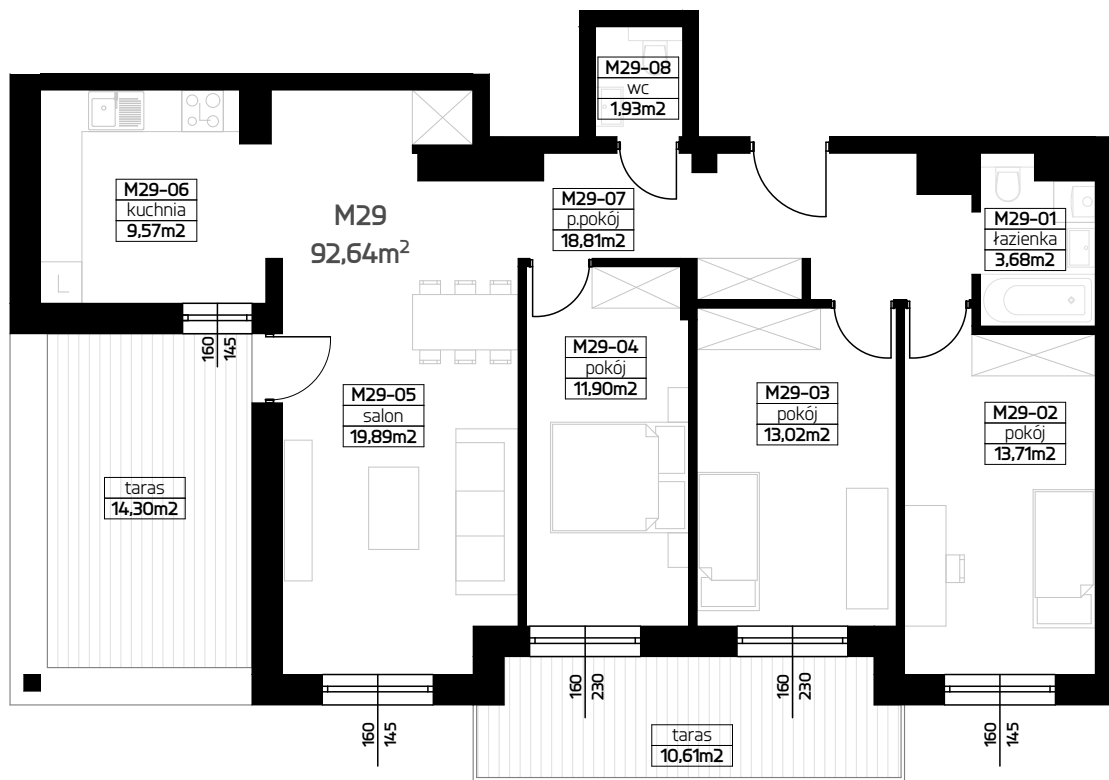

MIESZKANIE M29

92,64 M²

4 POKOJE + KUCHNIA

III PIĘTRO

RZUT MIESZKANIA 1:100

ZESTAWIENIE POWIERZCHNI

01 ŁAZIENKA	3,68 m ²
02 POKÓJ	13,71m ²
03 POKÓJ	13,02 m ²
04 POKÓJ	11,90 m ²
05 SALON	19,89 m ²
06 KUCHNIA	9,57 m ²
07 PRZEDPOKÓJ	18,81 m ²
08 WC	1,93m ²
SUMA	92,64 m²