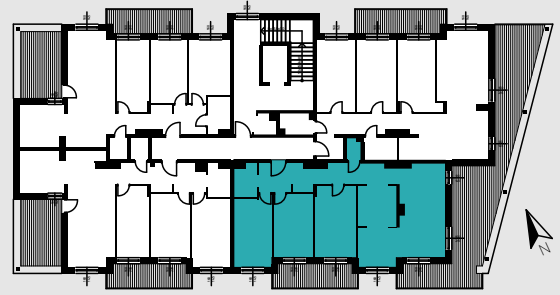

MIESZKANIE M28

101,97 M²

4 POKOJE + ANEKS

III PIĘTRO

RZUT MIESZKANIA 1:100

ZESTAWIENIE POWIERZCHNI

01 PRZEDPOKÓJ	16,30 m ²
02 WC	150m ²
03 ANEKS	8,33 m ²
04 SALON	30,18 m ²
05 POKÓJ	15,24 m ²
06 POKÓJ	13,02 m ²
07 POKÓJ	13,71 m ²
08 ŁAZIENKA	3,69m ²
SUMA	101,97 m²