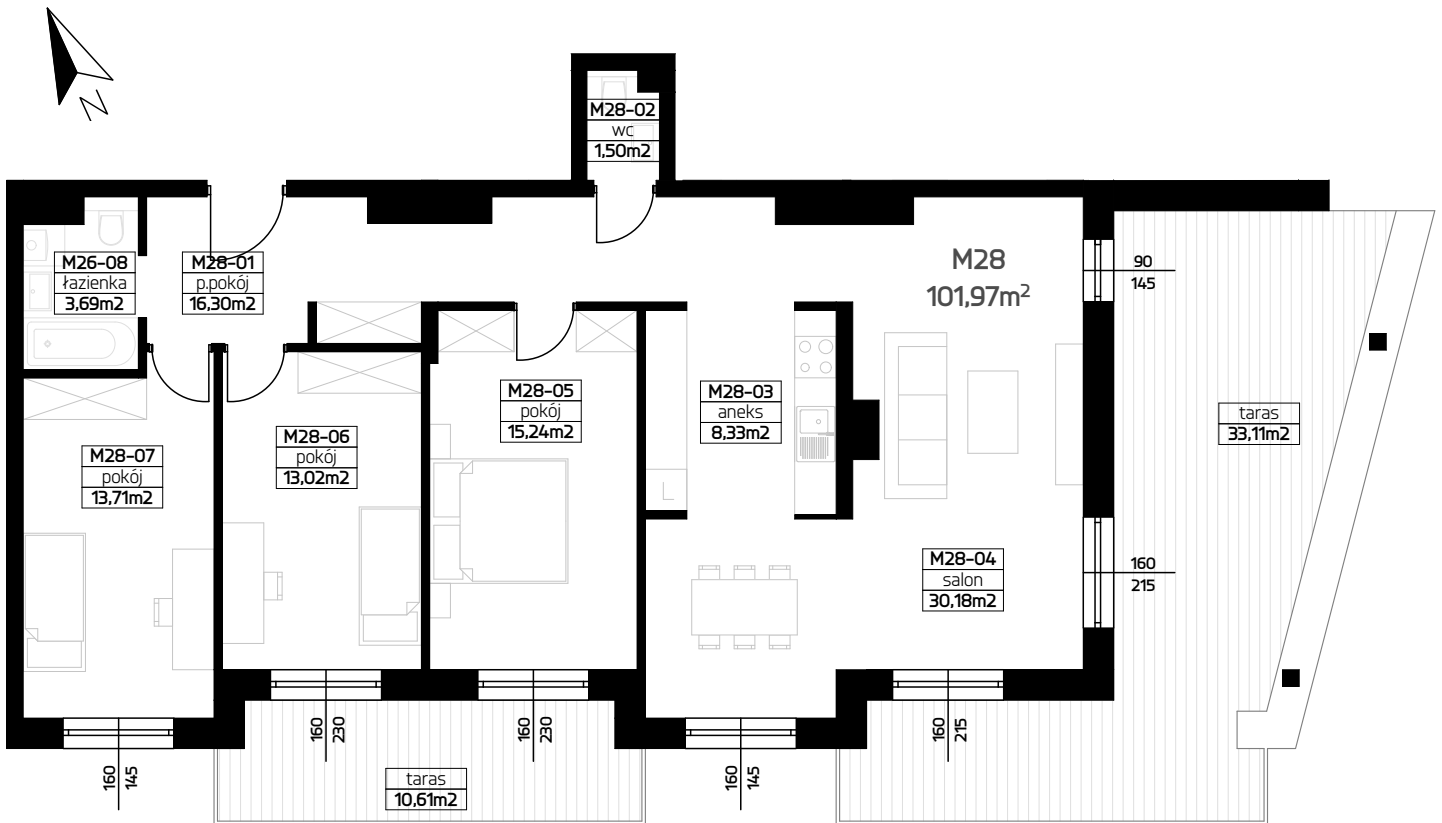

MIESZKANIE M28

101,97 M²

4 POKOJE + ANEKS

III PIĘTRO

RZUT MIESZKANIA 1:100

ZESTAWIENIE POWIERZCHNI

01 PRZEDPOKÓJ	16,30 m ²
02 WC	150m ²
03 ANEKS	8,33 m ²
04 SALON	30,18 m ²
05 POKÓJ	15,24 m ²
06 POKÓJ	13,02 m ²
07 POKÓJ	13,71 m ²
08 ŁAZIENKA	3,69m ²
SUMA	101,97 m²