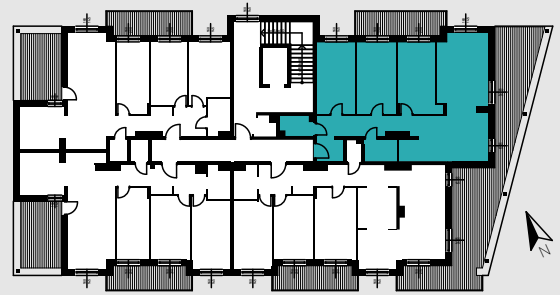

## MIESZKANIE M27

102,52 M<sup>2</sup>  
4 POKOJE + ANEKS  
III PIĘTRO

RZUT MIESZKANIA 1:100

### ZESTAWIENIE POWIERZCHNI

01 ŁAZIENKA	3,27 m <sup>2</sup>
02 P.POKÓJ	16,30m <sup>2</sup>
03 POKÓJ	14,09 m <sup>2</sup>
04 POKÓJ	14,76 m <sup>2</sup>
05 POKÓJ	14,01 m <sup>2</sup>
06 SALON	30,82 m <sup>2</sup>
07 ANEKS	5,91 m <sup>2</sup>
08 ŁAZIENKA	3,71m <sup>2</sup>
<b>SUMA</b>	<b>102,52 m<sup>2</sup></b>