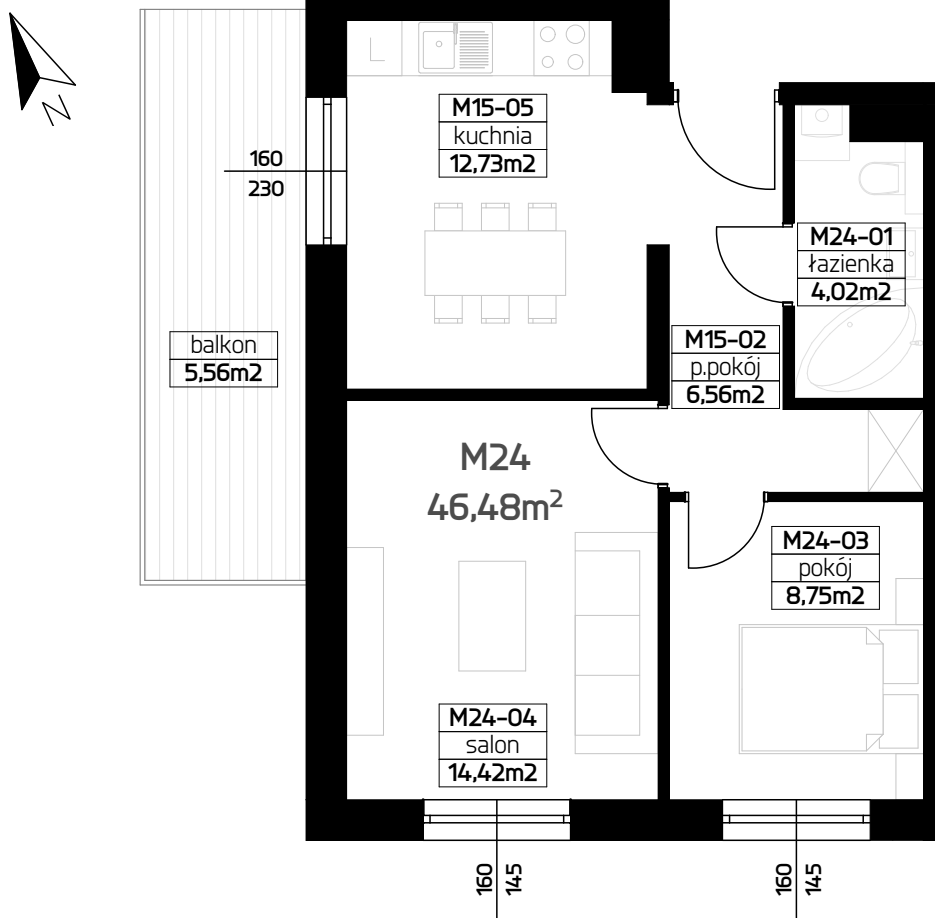

## MIESZKANIE M24

46,48 M<sup>2</sup>

2 POKOJE + KUCHNIA

II PIĘTRO

RZUT MIESZKANIA 1:75

ORIENTACJA

### ZESTAWIENIE POWIERZCHNI

01 ŁAZIENKA	4,02 m <sup>2</sup>
02 PRZEDPOKÓJ	6,65 m <sup>2</sup>
03 POKÓJ	8,75 m <sup>2</sup>
04 SALON	14,42 m <sup>2</sup>
05 KUCHNIA	12,73 m <sup>2</sup>
<b>SUMA</b>	<b>46,48 m<sup>2</sup></b>