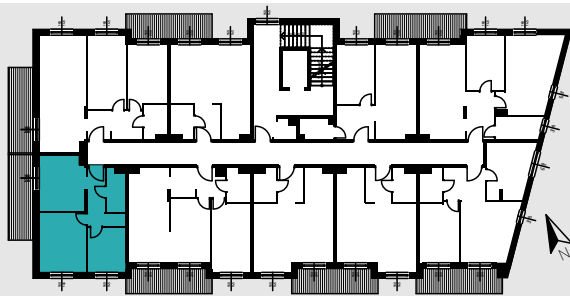

## MIESZKANIE M24

46,48 M<sup>2</sup>

2 POKOJE + KUCHNIA

II PIĘTRO

RZUT MIESZKANIA 1:75

ORIENTACJA

### ZESTAWIENIE POWIERZCHNI

01 ŁAZIENKA	4,02 m <sup>2</sup>
02 PRZEDPOKÓJ	6,65 m <sup>2</sup>
03 POKÓJ	8,75 m <sup>2</sup>
04 SALON	14,42 m <sup>2</sup>
05 KUCHNIA	12,73 m <sup>2</sup>
<b>SUMA</b>	<b>46,48 m<sup>2</sup></b>