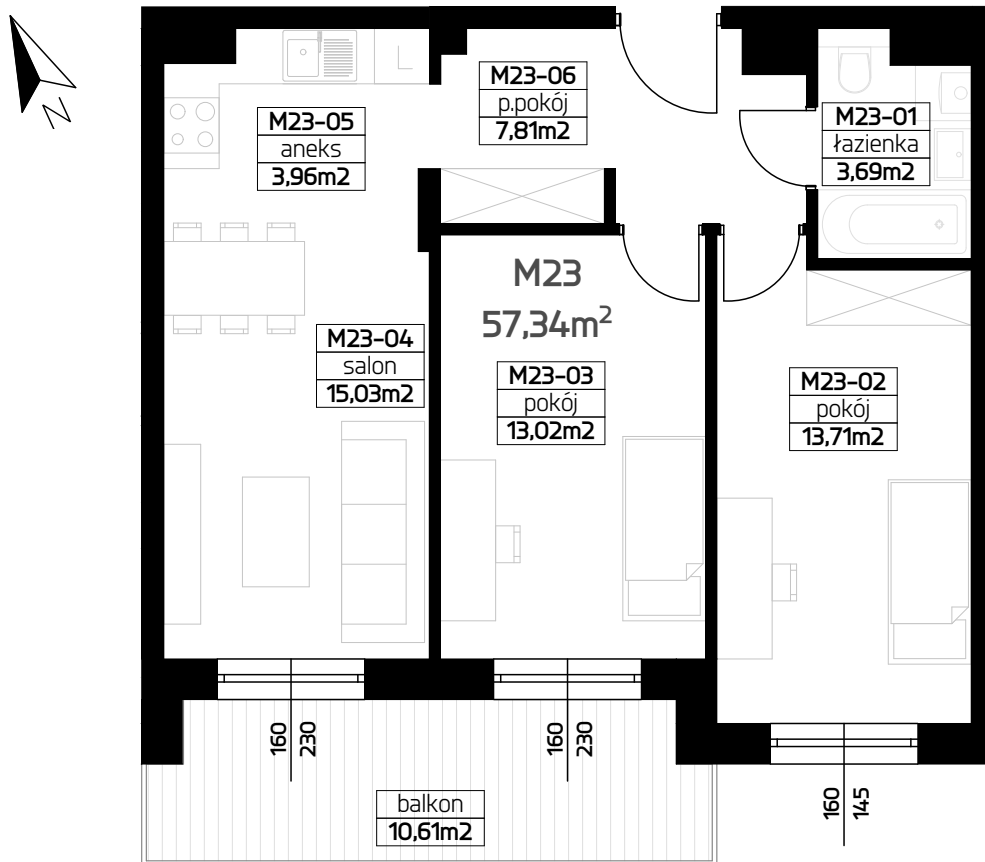

## MIESZKANIE M23

57,34 M<sup>2</sup>

3 POKOJE + ANEKS

II PIĘTRO

RZUT MIESZKANIA 1:75

ORIENTACJA

### ZESTAWIENIE POWIERZCHNI

01 ŁAZIENKA	3,69 m <sup>2</sup>
02 POKÓJ	13,71 m <sup>2</sup>
03 POKÓJ	13,02 m <sup>2</sup>
04 SALON	15,03 m <sup>2</sup>
05 ANEKS	3,69 m <sup>2</sup>
06 PRZEDPOKÓJ	7,81 m <sup>2</sup>
<b>SUMA</b>	<b>57,34 m<sup>2</sup></b>