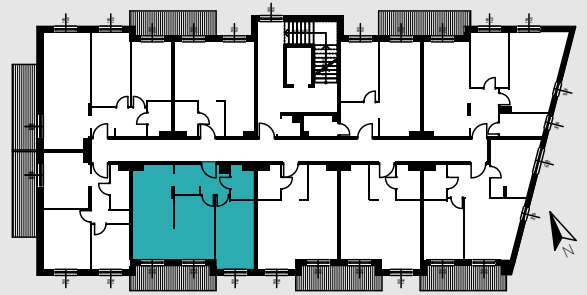

## MIESZKANIE M23

57,34 M<sup>2</sup>

3 POKOJE + ANEKS

II PIĘTRO

RZUT MIESZKANIA 1:75

ORIENTACJA

### ZESTAWIENIE POWIERZCHNI

01 ŁAZIENKA	3,69 m <sup>2</sup>
02 POKÓJ	13,71 m <sup>2</sup>
03 POKÓJ	13,02 m <sup>2</sup>
04 SALON	15,03 m <sup>2</sup>
05 ANEKS	3,69 m <sup>2</sup>
06 PRZEDPOKÓJ	7,81 m <sup>2</sup>
<b>SUMA</b>	<b>57,34 m<sup>2</sup></b>