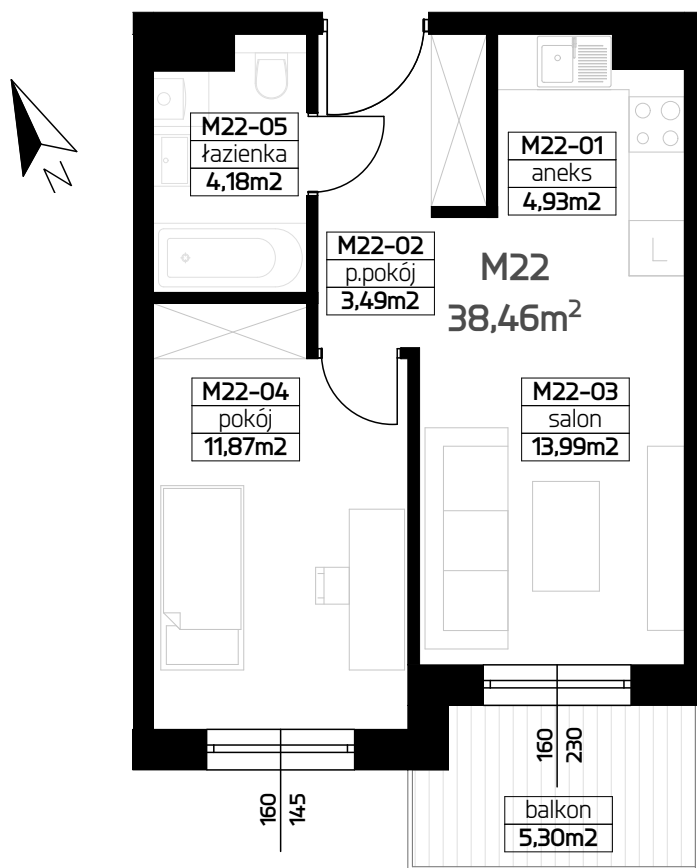

MIESZKANIE M22

38,46 M²

2 POKOJE + ANEKS

II PIĘTRO

RZUT MIESZKANIA 1:75

ZESTAWIENIE POWIERZCHNI

01 ANEKS	4,93 m ²
02 PRZEDPOKÓJ	3,49 m ²
03 SALON	13,99 m ²
04 POKÓJ	11,87 m ²
05 ŁAZIENKA	4,18 m ²
SUMA	38,46 m²