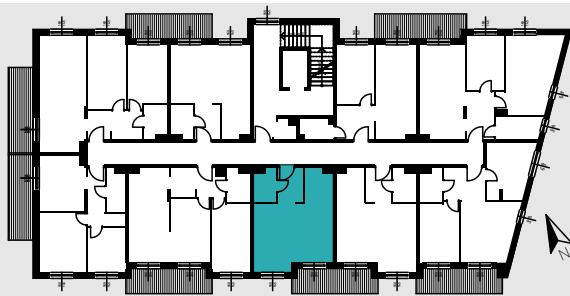

MIESZKANIE M22

38,46 M²

2 POKOJE + ANEKS

II PIĘTRO

RZUT MIESZKANIA 1:75

ZESTAWIENIE POWIERZCHNI

01 ANEKS	4,93 m ²
02 PRZEDPOKÓJ	3,49 m ²
03 SALON	13,99 m ²
04 POKÓJ	11,87 m ²
05 ŁAZIENKA	4,18 m ²
SUMA	38,46 m²