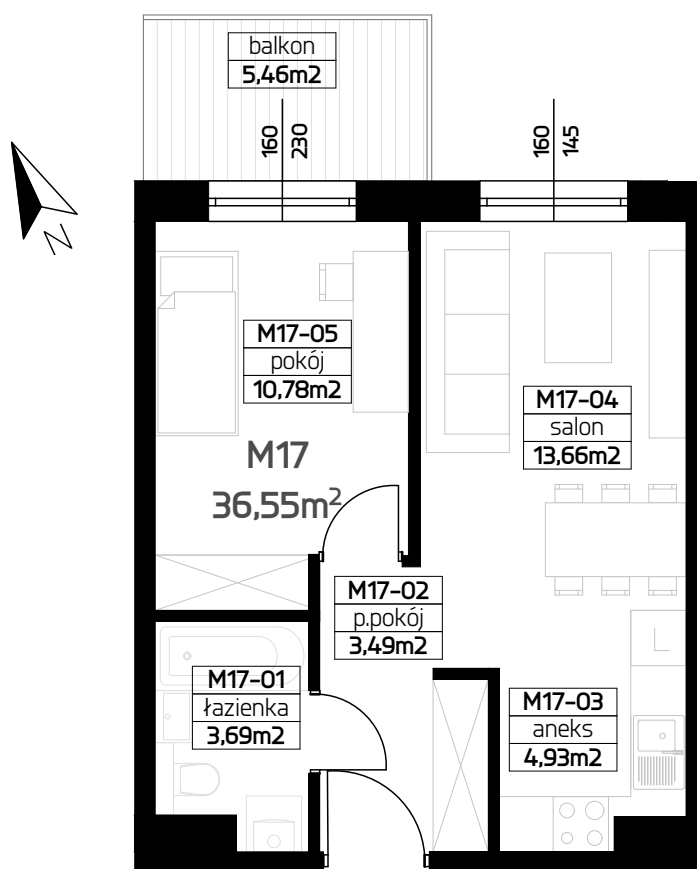

MIESZKANIE M17

36,55 M²
2 POKOJE + ANEKS
I PIĘTRO

RZUT MIESZKANIA 1:75

ORIENTACJA

ZESTAWIENIE POWIERZCHNI

01 ŁAZIENKA	3,69 m ²
02 PRZEDPOKÓJ	3,49 m ²
03 ANEKS	4,93 m ²
04 SALON	13,66 m ²
05 POKÓJ	10,78 m ²
SUMA	36,55 m²