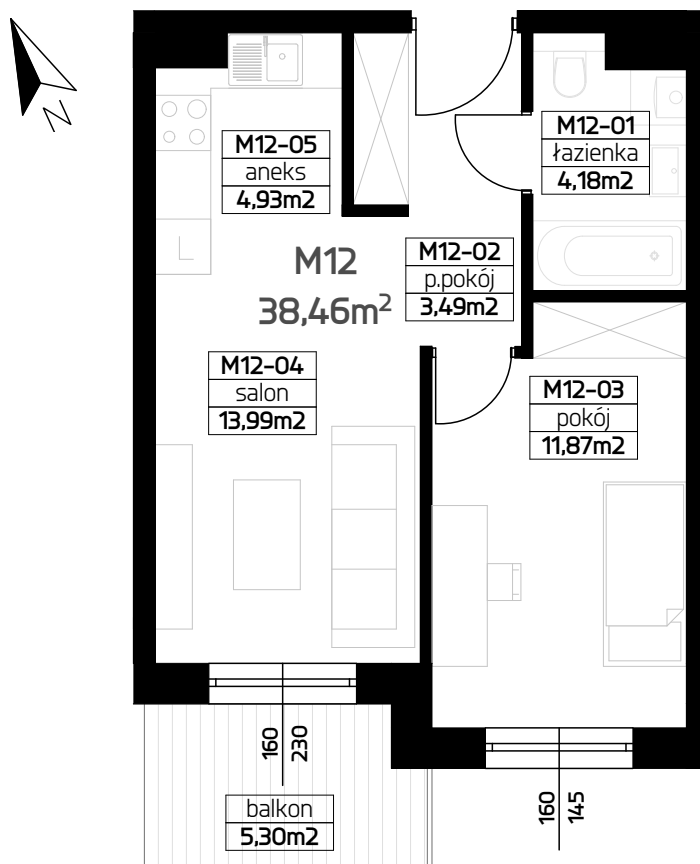

MIESZKANIE M12

38,46 M²

2 POKOJE + ANEKS

I PIĘTRO

RZUT MIESZKANIA 1:75

ORIENTACJA

ZESTAWIENIE POWIERZCHNI

| | |
|---------------|----------------------------|
| 01 ŁAZIENKA | 4,18 m ² |
| 02 PRZEDPOKÓJ | 3,49 m ² |
| 03 POKÓJ | 11,87 m ² |
| 04 SALON | 13,99 m ² |
| 05 ANEKS | 4,93 m ² |
| SUMA | 38,46 m² |