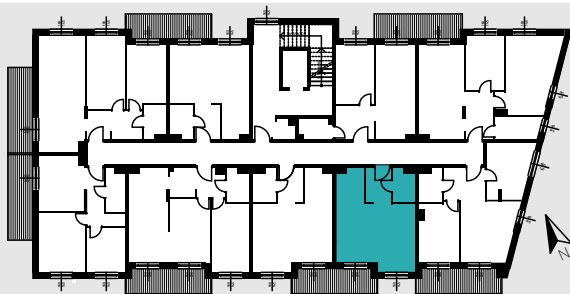

MIESZKANIE M12

38,46 M²

2 POKOJE + ANEKS

I PIĘTRO

RZUT MIESZKANIA 1:75

ORIENTACJA

ZESTAWIENIE POWIERZCHNI

| | |
|---------------|----------------------------|
| 01 ŁAZIENKA | 4,18 m ² |
| 02 PRZEDPOKÓJ | 3,49 m ² |
| 03 POKÓJ | 11,87 m ² |
| 04 SALON | 13,99 m ² |
| 05 ANEKS | 4,93 m ² |
| SUMA | 38,46 m² |